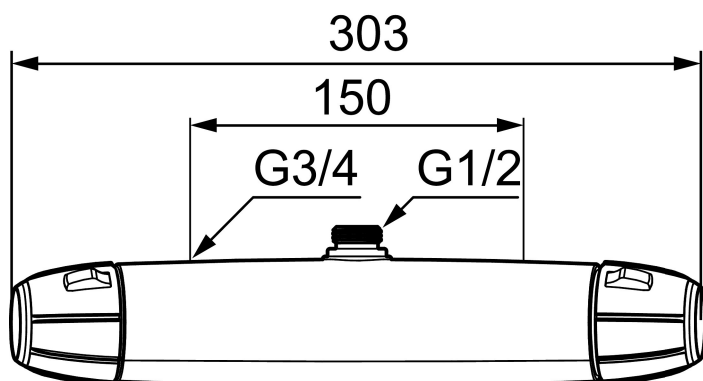

Unikke egenskaber

Tilbageløbssikring

- EcoSafe®
- Unik tryk- og temperaturstyring.
- ½ op.
- Keramisk lukning.
- Kontraventiler.
- Skoldningssikring v/38°C.
- Eco stop.
- Snavsfilter rundt om reguleringsindsatsen.
- 150-153 c/c.
- Brus tilslutning fra væg fremspring 85 mm.
- **5 års Kalk- og Temperaturgaranti.**