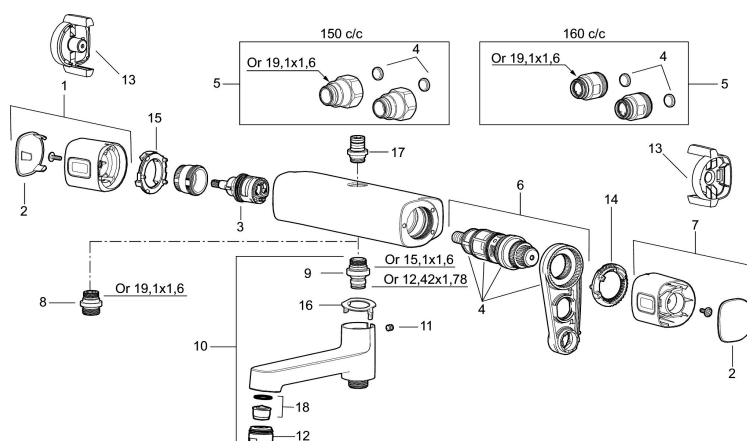

Artikel-nummer: 83831500 **VVS:** 722821804

Reservedelsliste

NR.	FMM-NR	VVS	BESKRIVELSE
1	35480009		Greb til lukning og regulering af vandmængde
2	39031500		Dæksel
3	35980009		Keramisk topstykke, reversibelt
4	38680009	745137758	Filtersæt, inkl. o-ringe og serviceværktøj
5	59800800		Omløber 160 c/c
5	59810800		Omløber 150 c/c
6	38601009		Reguleringsindsats inkl. serviceværktøj
7	35480109		Greb til regulering af temperaturen
8	39710800		Nippel M18x1-G1/2 (brusearmatur)
9	39754000	745136419	Nippel M18x1 m. o-ring (karamatur)
10	83990000		Kartud med vridomskifter, krom
11	38086000		Låseskrue
12	29142400		Perlatorhylster M24 udv., 13 mm
13	35976209		Care-vred, sort, 2 stk
14	38523000		Spærrering
15	38531000		Stopring, standard
15	38531040		Stopring, reversibelt

NR.	FMM-NR	VVS	BESKRIVELSE
16	38521000		Spærrering
17	39716000		Utløbsnippel M18x1
18	29102650		Strålesamlerindsats, 20-24 l/min vid 3 bars