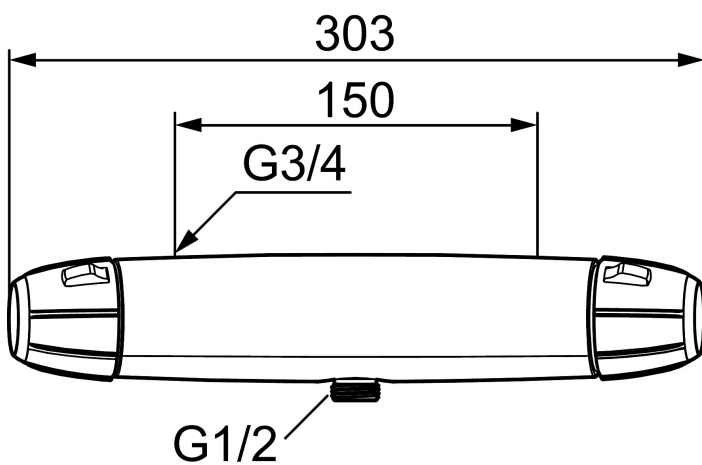

Termostatarmatur 9000E

Sikkerhedsarmatur til brus i nyt design. Armaturets stilrene form supplerer de unikke funktioner og miljøsyn, der kendetegner 9000E-serien. Teknikken sparer på vand og energi uden at gå på kompromis med komforten. Centreret udløb.

Artikel-nummer: 82102500

WS: 722828204

Beskrivelse: Krom

Unikke egenskaber

Tilbageløbssikring 

- EcoSafe®
- Unik tryk- og temperaturstyring.
- ½ ned.
- Keramisk lukning.
- Kontraventiler.
- Skoldningssikring v/38°C.
- Eco stop.
- Snavsfilter rundt om reguleringsindsatsen.
- 150-153 c/c.
- Brus tilslutning fra væg fremspring 85 mm.
- **5 års Kalk- og Temperaturgaranti.**