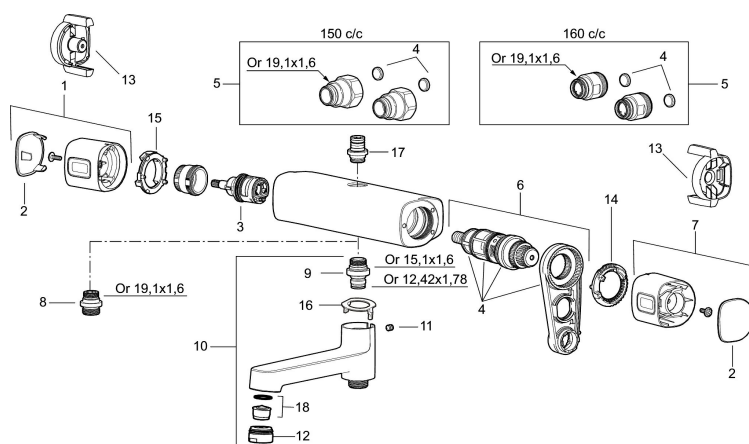

PRODUKTBEKRIVELSE

Termostatarmatur Siljan

I vores Siljan serie, har vi lagt ekstra fokus på design og ved hjælp af tilbagevendende former, skabt en tydelig familær følelse. Dette kombineret med smart teknik, resulterer i en serie meget energi- og vandbesparende armaturer. Vores energibesparende funktioner og velkendte kvalitet er grundstenene i vores nye signaturserie FM Mattsson Siljan. Se også Siljan brusepakkøløsninger.

Artikel-nummer: 83901500   VVS: 722822204

Reservedelsliste

NR.	FMM-NR	VVS	BESKRIVELSE
1	35480009		Greb til lukning og regulering af vandmængde
2	39031500		Dæksel
3	35980009		Keramisk topstykke, reversibelt
4	38680009	745137758	Filtersæt, inkl. o-ringe og serviceværktøj
5	59800800		Omløber 160 c/c
5	59810800		Omløber 150 c/c
6	38601009		Reguleringsindsats inkl. serviceværktøj
7	35480109		Greb til regulering af temperaturen
8	39710800		Nippel M18x1-G1/2 (brusearmatur)
9	39754000	745136419	Nippel M18x1 m. o-ring (karamatur)
10	83990000		Kartud med vridomskeer, krom
11	38086000		Låseskrue
12	29142400		Perlatorhylster M24 udv., 13 mm
13	35976209		Care-vred, sort, 2 stk
14	38523000		Spærrering
15	38531000		Stopring, standard