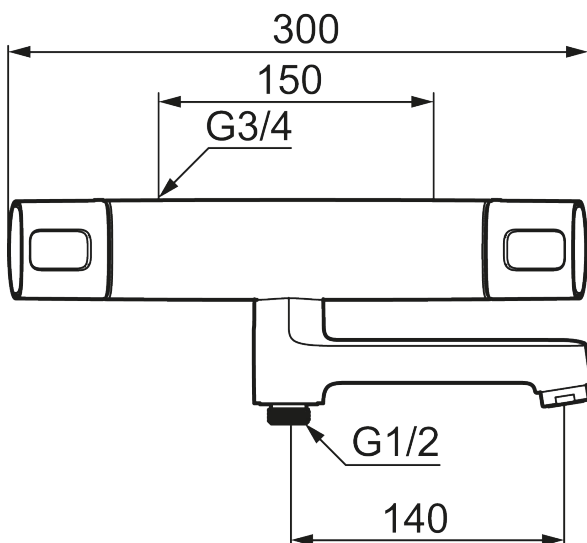

- Unik tryk- og temperaturstyring.
- Kar 1/2 tilslutning til bruseslange.
- Integreret omskifter i svingtuden.
- Kontraventiler.
- Keramisk topstykke.
- Skoldningssikring v/38°C.
- Eco stop.
- Snavsfilter rundt om reguleringsindsatsen.
- 150-153 c/c.
- 140 mm fremspring.
- **5 års Kalk- og Temperaturgaranti.**