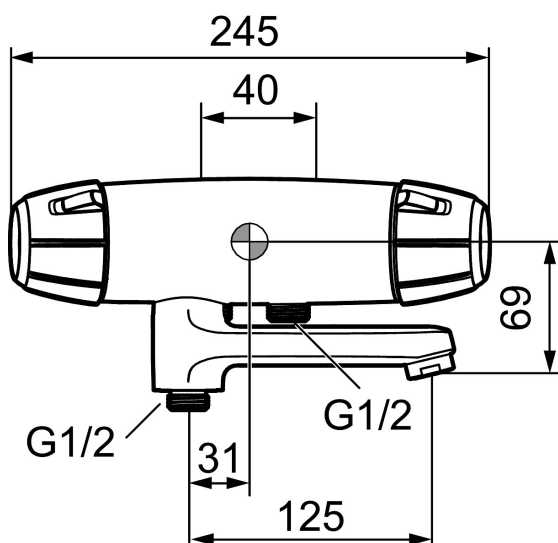

Unikke egenskaber

Tilbageløbssikring

Termostatarmatur 9000E

Sikkerhedsarmatur til synlig rørføring 40 c/c til badekar i nyt design. Armaturets stilrene form supplerer de unikke funktioner og miljøsavn, der kendetegner 9000E-serien. Teknikken sparer på vand og energi uden at gå på kompromis med komforten.

Artikel-nummer: 82401000

WS: 722840204

Beskrivelse: Krom

- EcoSafe®
- Unik tryk- og temperaturstyring.
- Kar 1/2 tilslutning til bruseslange.
- Integreret omskifter i svingtuden.
- Keramisk topstykke.
- Skoldningssikring v/38°C.
- Eco stop.
- Snavsfilter rundt om reguleringsindsatsen.
- Med kontraventiler og vægtætning.
- 125 mm fremspring.
- **5 års Kalk- og Temperaturgaranti.**