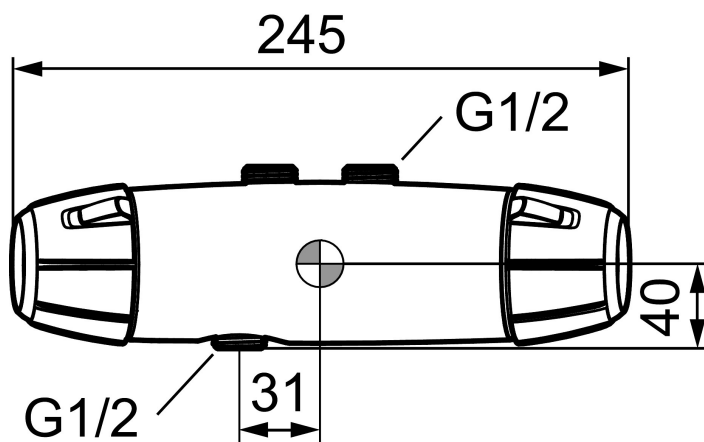

Unikke egenskaber

Tilbageløbssikring

Termostatarmatur 9000E

Sikkerhedsarmatur til synlig rørføring 40 c/c til badekar i nyt design. Armaturets stilrene form supplerer de unikke funktioner og miljøsyn, der kendetegner 9000E-serien. Teknikken sparer på vand og energi uden at gå på kompromis med komforten.

Artikel-nummer: 82551000

WS: 722841204

Beskrivelse: Krom, ØKO

- EcoSafe®
- Unik tryk- og temperaturstyring.
- ½ ned.
- Keramisk lukning.
- Skoldningssikring v/38°C.
- Eco stop.
- Snavsfilter rundt om reguleringsindsatsen.
- Med kontraventiler og vægtætninger.
- Brus tilslutning fra væg fremspring 55 mm.
- **5 års Kalk- og Temperaturgaranti.**