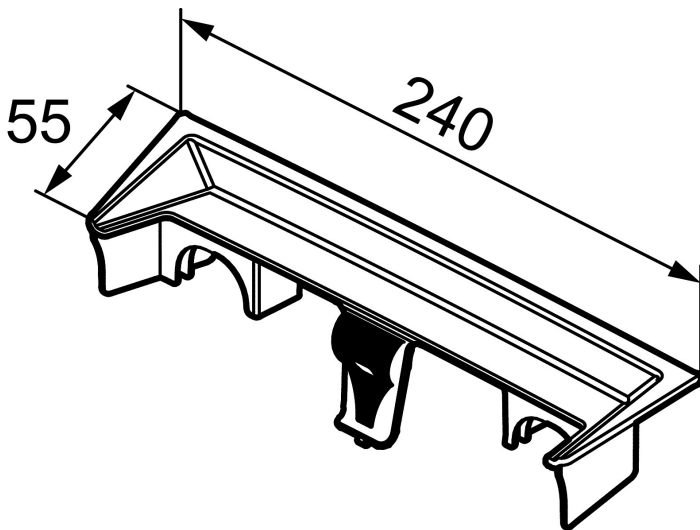

Unikke egenskaber

- Anvendes til termostatarmatur i 9000E- og 9000E II-serien.