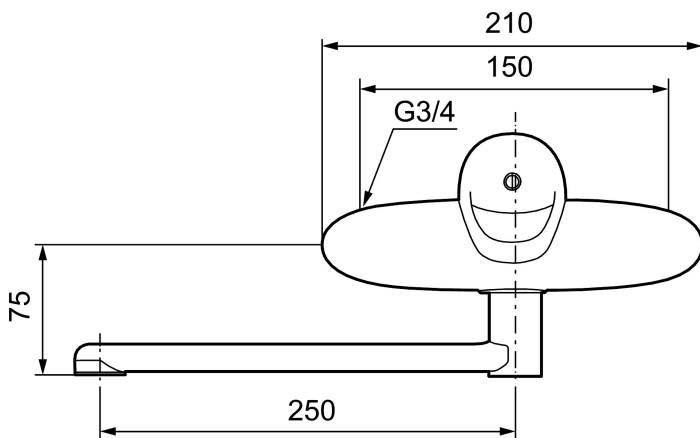

Unikke egenskaber

Køkkenarmatur 9000E

Artikel-nummer: 81341250

WS: 726989344

Beskrivelse: Krom, Svingtud ned

- EcoSafe® væghængt etgrebsarmatur.
- **Koldstart.**
- Soft Closing og keramisk kartusche.
- Indbygget temperatur- og flowbegrænser.
- Inkl. 250 mm svingtud.
- Kontraventiler.
- **5 års trykgaranti.**