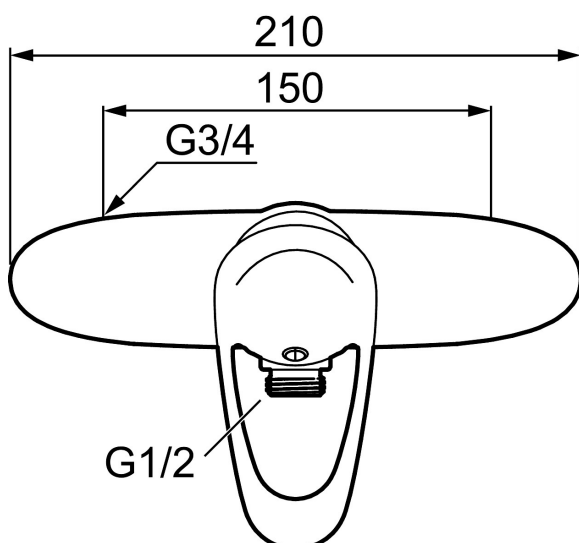

## Etgrebsarmatur 9000E

Her er samspillet mellem form og funktion optimeret. FM Mattsson 9000E viser vejen til en ny generation af blandingsbatterier, der er miljøtilpasset ned til mindste detalje. Blandingsbatteriet giver et smukt indtryk og har allerede i sin grundudførelse unikke funktioner, der sparer energi med bibeholdt komfort.

Artikel-nummer: 81801500

WS: 726998204

Beskrivelse: Krom

- EcoSafe®
- ½ ned.
- Soft closing med keramisk kartusche.
- Brus tilslutning fra væg: 60 mm.
- **5 års trykgaranti.**