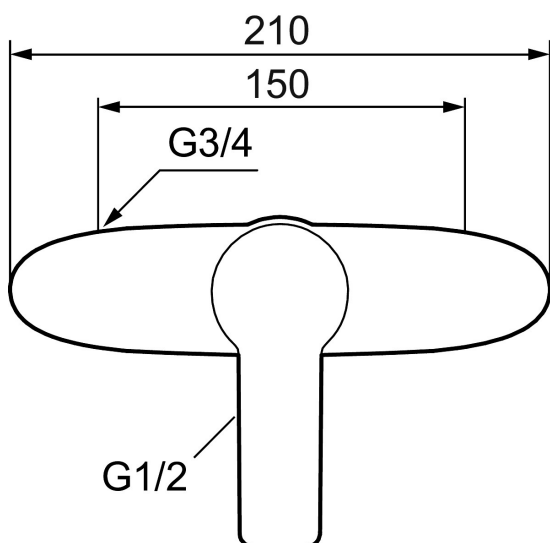

Unikke egenskaber

Tilbageløbssikring

Etgrebsarmatur, Mora Cera W5

Et badeværelse er et sted for afkobling, nydelse og nyttiggørelse, så fyld det med den rette stemning. Spar energi uden at anstrenge dig, beskyt dig i mod temperaturudsving og und dig selv et ekstra langt bad uden at få dårlig samvittighed. Mora Cera fylder dit badeværelse med kvalitet på mange måder.

Artikel-nummer: 251100

VVS: 727011204

Beskrivelse: Krom

- ½ ned.
- Soft closing med keramisk kartusche.
- Indbygget temperatur- og flowbegrænser.
- Kontraventiler.
- **5 års trykgaranti.**