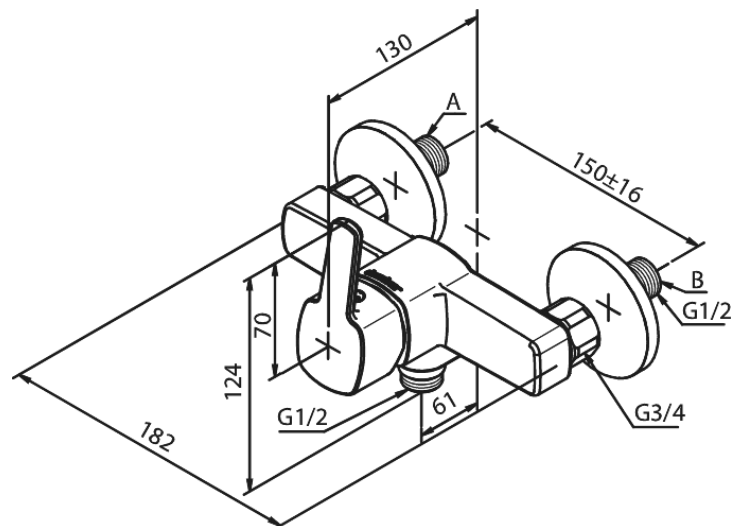

Unikke egenskaber

FM Mattsson Denmark ApS
Hvidkærvej 48, 5250 Odense SV, CVR 56416218

Tlf.: 88 33 00 34 danmark@fmmattssongroup.com

Mere information på damixa.dk

damixa