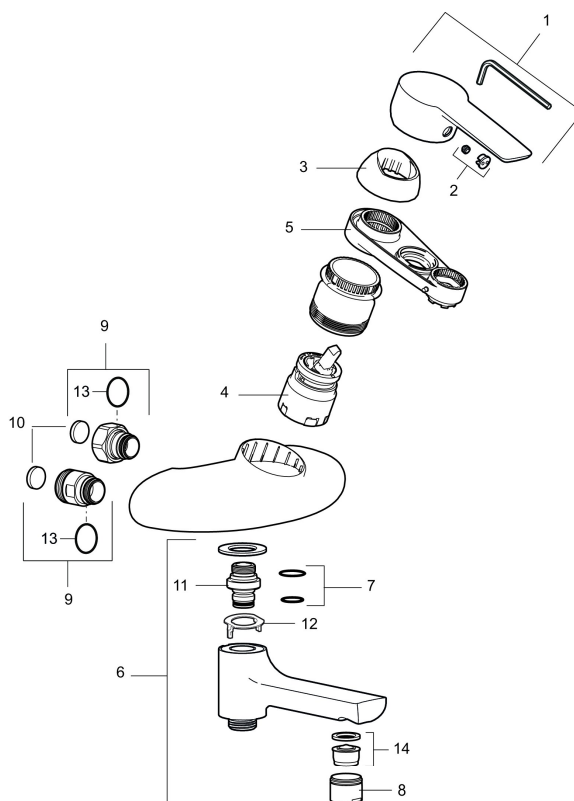

## Mora Cera W5 etgrebsarmatur

Et badeværelse er et sted for afkobling, nydelse og nyttiggørelse, så fyld det med den rette stemning. Spar energi uden at anstrenge dig, beskyt dig i mod temperaturudsving og und dig selv et ekstra langt bad uden at få dårlig samvittighed. Mora Cera fylder dit badeværelse med kvalitet på mange måder.

Artikel-nummer: 250100

VVS: 727014204

Beskrivelse: Krom

- Kar  $\frac{1}{2}$  tilslutning til bruseslange.
- Soft closing med keramisk kartusche.
- Indbygget temperatur- og flowbegrænser.
- Integreret omskifter i svingtuden.
- 117 mm fremspring.
- Kontraventiler.
- **5 års trykgaranti.**

# Mora Cera W5 etgrebsarmatur

Et badeværelse er et sted for afkobling, nydelse og nyttiggørelse, så fyld det med den rette stemning. Spar energi uden at anstrenge dig, beskyt dig i mod temperaturudsving og und dig selv et ekstra langt bad uden at få dårlig samvittighed. Mora Cera fylder dit badeværelse med kvalitet på mange måder.

## Reservedelsliste

NR.	ART.NO	VVS	BESKRIVELSE
1	409600.AE		Greb, komplet
2	409392.AE	745148403	Farvebrik og skrue til greb
3	409410.AE		Dækkappe
4	409450.AE		Patron inkl. serviceværktøj
5	891096.AE	745148405	Serviceværktøj
6	409656		kartud inkl. tudenippel
7	209519.AE	745137931	O-ringe
8	131415.AE		Perlatorhylster M24 udv., 15 mm, krom
9	409360.AA		Omløber (150 c/c)
9	409361.AA		Omløber (160 c/c)