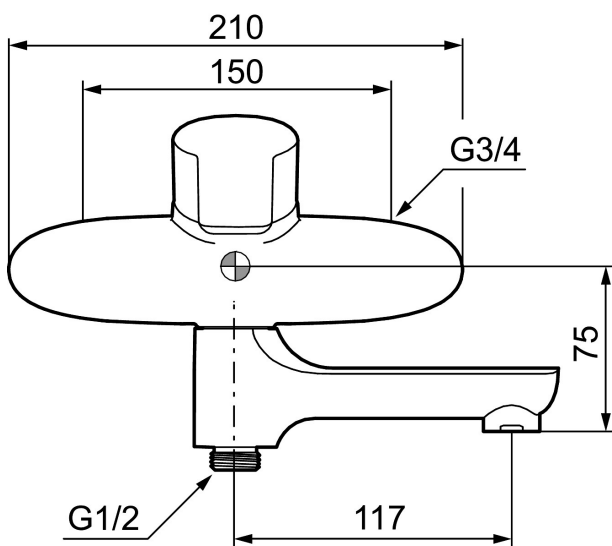

Artikel-nummer: 250100

VVS: 727014204

Beskrivelse: Krom

- Kar  $\frac{1}{2}$  tilslutning til bruseslange.
- Soft closing med keramisk kartusche.
- Indbygget temperatur- og flowbegrænser.
- Integreret omskifter i svingtuden.
- 117 mm fremspring.
- Kontraventiler.
- **5 års trykgaranti.**