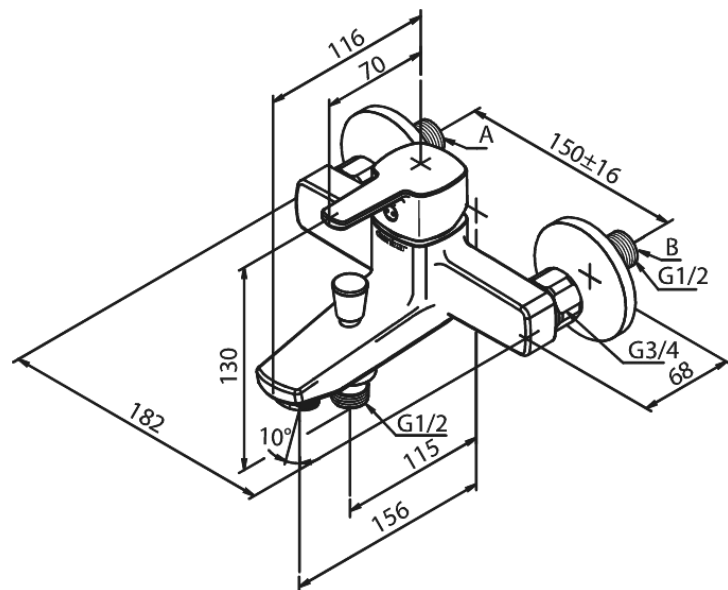

Unikke egenskaber

FM Mattsson Denmark ApS
Hvidkærvej 48, 5250 Odense SV, CVR 56416218

Tlf.: 88 33 00 34 danmark@fmmattssongroup.com

Mere information på damixa.dk

damixa