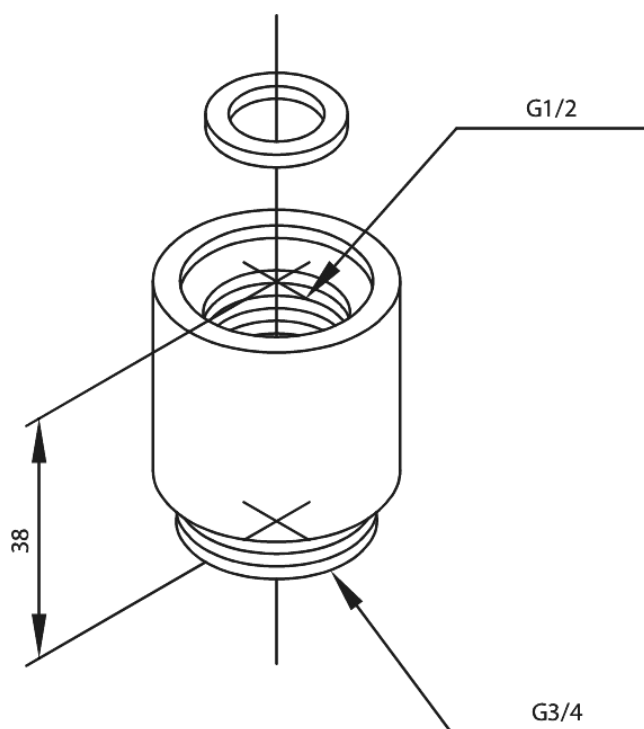

Tilbehør Brus

Tilslutningsstykke

Artikel nr.: 278040000
Overflade: Krom
Serie: Tilbehør Brus

VVS Nr.: 727827604
EAN Nr.: 5708516053392

FM Mattsson Denmark ApS
Hvidkærvej 48, 5250 Odense SV, CVR 56416218

Tlf.: 88 33 00 34 danmark@fmmattssongroup.com