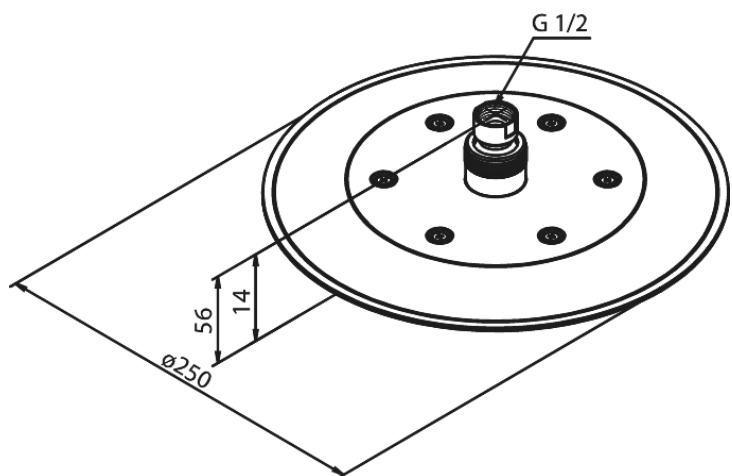

Silhouet

Hovedbruser

Artikel nr.: 766840000
Overflade: Krom
Serie: Silhouet

VVS Nr.: 736348104
EAN Nr.: 5708516824176

Standard egenskaber:

Vandforbrug max.9 l/m (v/ 300kpa)
Ø250mm

Unikke egenskaber

FM Mattsson Denmark ApS
Hvidkærvej 48, 5250 Odense SV, CVR 56416218