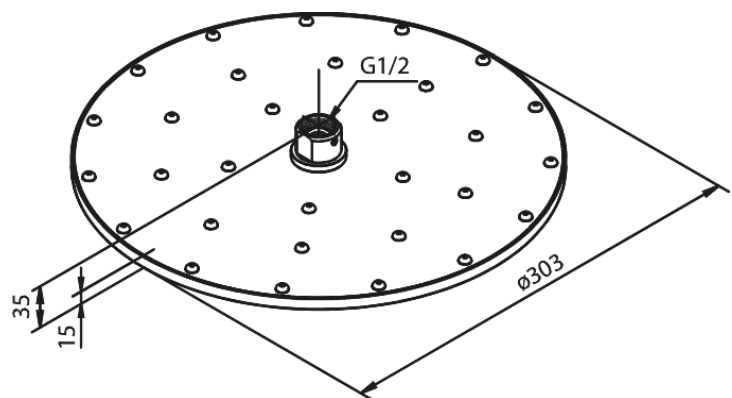

Arc

Eliza

Artikel nr.: 766610000
Overflade: Krom
Serie: Arc

VVS Nr.: 736353104
EAN Nr.: 5708516807315

Standard egenskaber:

Vandforbrug max. 14 l/m (v/ 300kpa)
Ø303mm

Unikke egenskaber

FM Mattsson Denmark ApS
Hvidkærvej 48, 5250 Odense SV, CVR 56416218