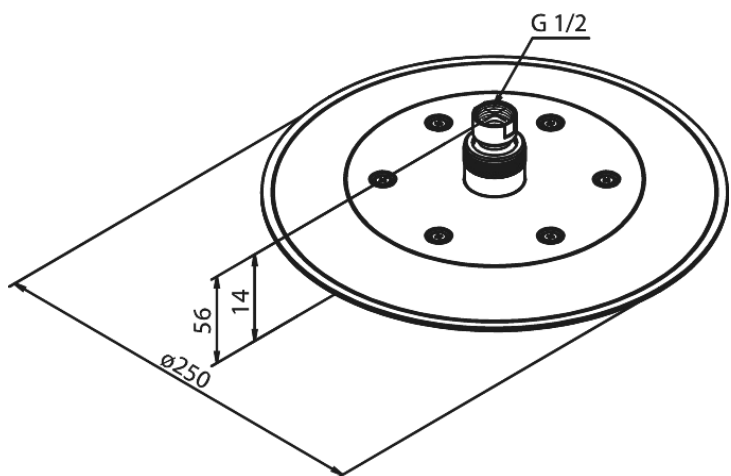

Silhouet

Hovedbruser

Artikel nr.: 766632100
Overflade: Mathvid
Serie: Silhouet

VVS Nr.: 736354010
EAN Nr.: 5708516830429

Standard egenskaber:

Vandforbrug max.9 l/m (v/ 300kpa)
Ø250mm

Unikke egenskaber

FM Mattsson Denmark ApS
Hvidkærvej 48, 5250 Odense SV, CVR 56416218