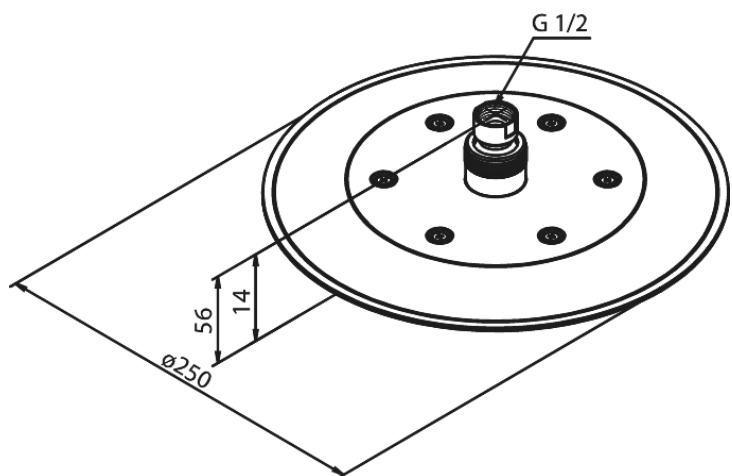

Silhouet

Hovedbruser

Artikel nr.: 766636100
Overflade: Matsort
Serie: Silhouet

VVS Nr.: 736354011
EAN Nr.: 5708516824961

Standard egenskaber:

Vandforbrug max.9 l/m (v/ 300kpa)
Ø250mm

Unikke egenskaber

FM Mattsson Denmark ApS
Hvidkærvej 48, 5250 Odense SV, CVR 56416218