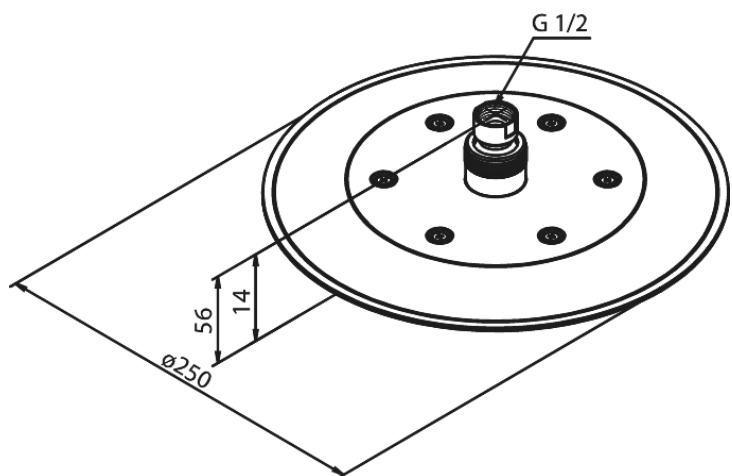

Silhouet

Hovedbruser

Artikel nr.: 766637700
Overflade: Poleret messing PVD
Serie: Silhouet

VVS Nr.: 736354085
EAN Nr.: 5708516824558

Standard egenskaber:

Vandforbrug max.9 l/m (v/ 300kpa)
Ø250mm

Unikke egenskaber