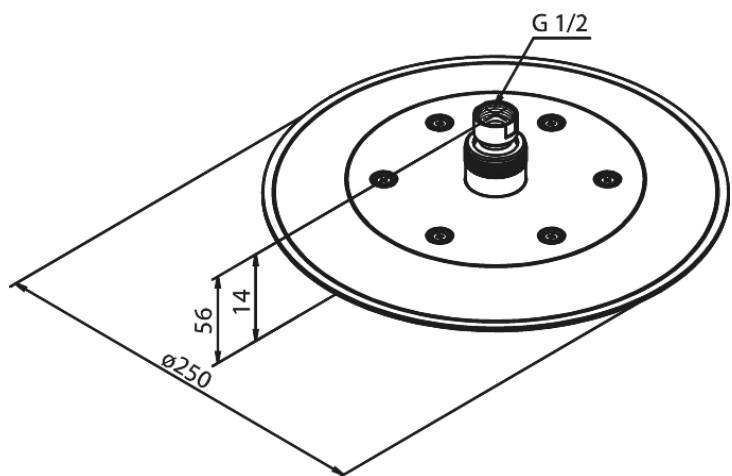

FM Mattsson Denmark ApS
Hvidkærvej 48, 5250 Odense SV, CVR 56416218

Tlf.: 88 33 00 34 danmark@fmmattssongroup.com

Mere information på damixa.dk

damixa