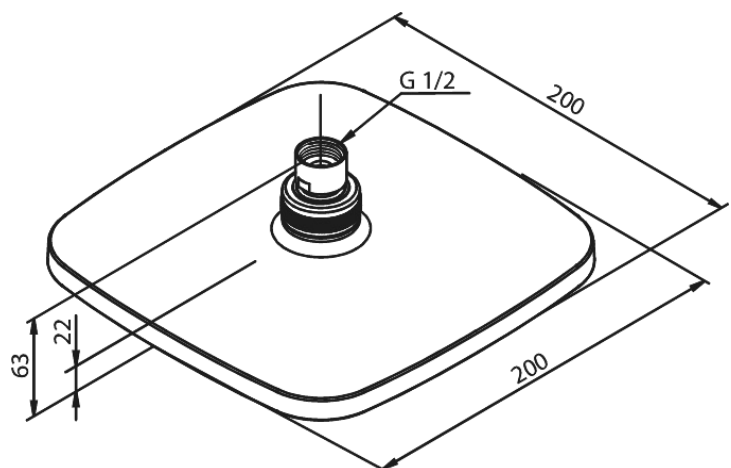

Pine

Hovedbruser

Artikel nr.: 766620000
Overflade: Krom
Serie: Pine

VVS Nr.: 736357104
EAN Nr.: 5708516821564

Standard egenskaber:

Vandforbrug max.9 l/m (v/ 300kpa)
200x200mm

Unikke egenskaber

FM Mattsson Denmark ApS
Hvidkærvej 48, 5250 Odense SV, CVR 56416218