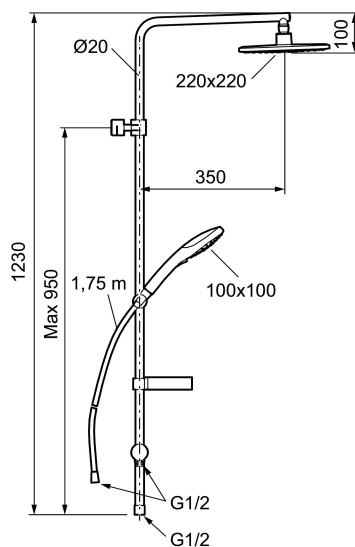

Loftbrusersæt Siljan

I vores nye Siljan serie, har vi forenet design og miljø- og energibesparende funktioner uden at give afkald på komfort. Siljan findes flere varianter af både loftbruser- og håndbrusersæt. Kombiner sætterne med et Siljan termostatarmatur eller vælg en af de smarte alt-i-en pakker, hvor brusersæt og termostatarmatur indgår.

Artikel-nummer: 83920000

WS: 737537304

Beskrivelse: Krom

- Brusestang med hovedbruser 220 x 220 mm håndbruser 100 x 100 mm med 3 stråleindstillinger, 1750 mm bruseslange, sæbeskål og omskifter.
- Vægbeslaget er justerbar ± 5 mm i højden og 50-100 mm fra væggen. 2 x 18 mm afstandsstykker og membran medfølger.
- Eco Flow, hovedbruser 11 l/min., og håndbruser 7,5 l/min.
- Hovedbruser og håndbruser har kalkafvisende si.
- Rub clean.
- Kan tilpasses i længden.