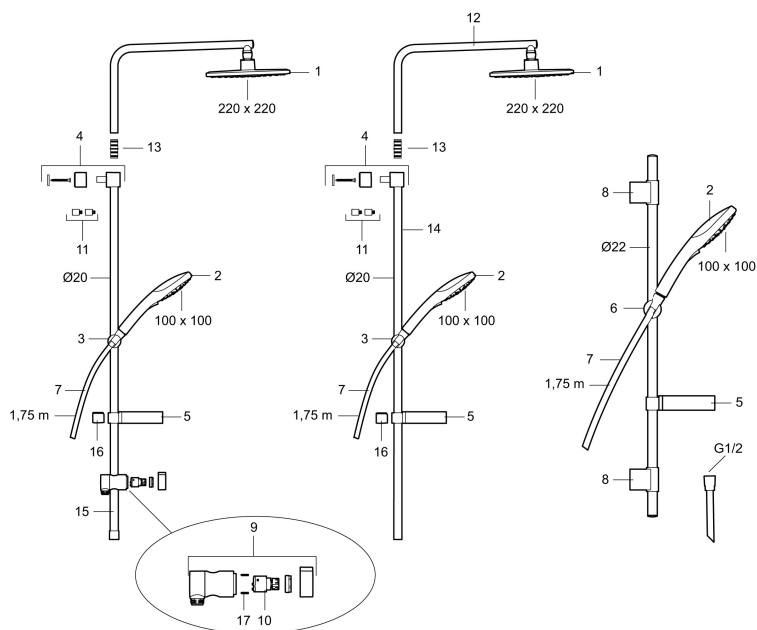

Artikel-nummer: 83920000

WS: 737537304

Beskrivelse: Krom

- Brusestang med hovedbruser 220 x 220 mm håndbruser 100 x 100 mm med 3 stråleindstillinger, 1750 mm bruseslange, sæbeskål og omskifter.
- Vægbeslaget er justerbar ± 5 mm i højden og 50-100 mm fra væggen. 2 x 18 mm afstandsstykker og membran medfølger.
- Eco Flow, hovedbruser 11 l/min., og håndbruser 7,5 l/min.
- Hovedbruser og håndbruser har kalkafvisende si.
- Rub clean.
- Kan tilpasses i længden.

Artikel-nummer: 83920000 **VVS:** 737537304

Reservedelsliste

NR.	FMM-NR	VVS	BESKRIVELSE
1	83890000	736251104	Bruserhoved
2	83753900	738501304	Håndbruser
3	94782000	745136861	Bruserholder Ø20
4	94712000	745136851	Vægbeslag
5	94641000	745137170	Sæbeskål
6	94781000	745136860	Bruserholder Ø22
7	34841750	738153104	Bruseslange, 1,75 m
8	83710000	745136850	Vægbeslag Ø22, 2 stk.
9	58902000	745136881	Bruseromskifter
10	59240000		Indsats
11	27925000	745136871	Forlænger 18 mm, 2-pak
12	58943000		Øvre loftbruserør
13	27930000		Skjøtenippel
14	58931000		Nedre loftbruserør

NR.	FMM-NR	VVS	BESKRIVELSE
15	58921000		Underrør
16	39391000	745137171	Distancering Ø20 mm
17	38080700		Stopskrue M5x20