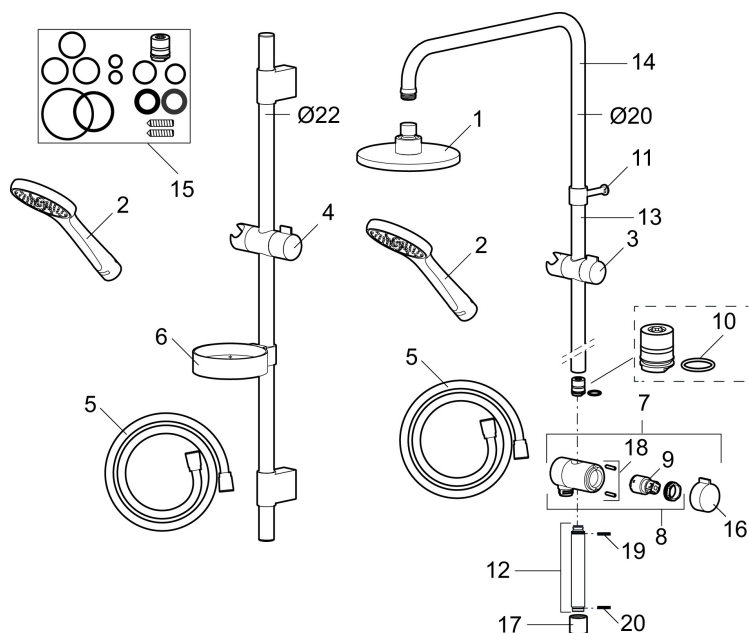

Artikel-nummer: 130318

VVS: 737554334

Beskrivelse: Krom

- I plastikpose.
- Easy Clean.
- Flexible rørholdere med skjulte skruehuller, der kan genbruge eksisterende huller i væggen.
- 1750 mm slange i metal med PVC og BPA fri slange indvendig.
- Slangen opfylder EN 1113.
- Valgfri tilslutning med/uden luftindblanding, der giver komfort flow ved 6 l/min. max. flow 10 l/min.

**Artikel-nummer:** 130318

**VVS:** 737554334

**Reservedelsliste**

NR.	ART.NO	VVS	BESKRIVELSE
	139912.AE	745137173	Distancering Ø20 mm, til sæbeskål 409416
1	209555	736248124	Bruserhoved 150 mm
2	130370	738647004	Håndbruser
3	409418.AE	737551804	Glider
4	130363.AE	737551834	Glider
5	139835.AE	745149104	Bruseslange 1750 mm, krom
6	409416	745137172	Sæbeskål til Ø18, 20 og 22 mm.
7	409422	745136764	Omskifter komplet
8	409430.AE		Omskifter uden greb
9	409417.AA		Indsats Mora Shower System, butikspakket
10	639173.AE		O-ring, (2 st)
11	139906.AE	745153104	Rørbærer 20 mm.
12	209549.AE		Tilslutningsrør

NR.	ART.NO	VVS	BESKRIVELSE
13	209548.AE		Nedre loftbruserrør
14	209550.AE		Øvre loftbruserrør
15	409425.AE		Reservedelspose til Mora Shower System
16	409443.AE		Greb til omskifter
17	209291.AE		Overgangsnippel G1/2 - M18x1
18	139812.AE		Stopskrue M5x20
19	309246.AE		O-ring (13,1 x 1,6)
20	609029.AE		O-ring (16,1 x 1,6)