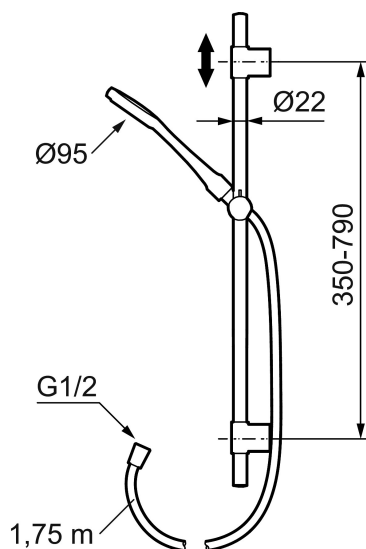

## Komplet brusersæt, Mora Cera S5

Et badeværelse er et sted for afkobling, nydelse og nyttiggørelse, så fyld det med den rette stemning. Spar energi uden at anstrenge dig, beskyt dig i mod temperaturudsving og und dig selv et ekstra lang bad uden at få dårlig samvittighed. Mora Cera fylder dit badeværelse med kvalitet på mange måder.

Artikel-nummer: 130318

VVS: 737554334

Beskrivelse: Krom

- I plastikpose.
- Easy Clean.
- Flexible rørholdere med skjulte skruehuller, der kan genbruge eksisterende huller i væggen.
- 1750 mm slange i metal med PVC og BPA fri slange indvendig.
- Slangen opfylder EN 1113.
- Valgfri tilslutning med/uden luftindblanding, der giver komfort flow ved 6 l/min. max. flow 10 l/min.

**Artikel-nummer:** 130318

**VVS:** 737554334

**Reservedelsliste**

NR.	ART.NO	VVS	BESKRIVELSE
	139912.AE	745137173	Distancering Ø20 mm, til sæbeskål 409416
1	209555	736248124	Bruserhoved 150 mm
2	130370	738647004	Håndbruser
3	409418.AE	737551804	Glider
4	130363.AE	737551834	Glider
5	139835.AE	745149104	Bruseslange 1750 mm, krom
6	409416	745137172	Sæbeskål til Ø18, 20 og 22 mm.
7	409422	745136764	Omskifter komplet
8	409430.AE		Omskifter uden greb
9	409417.AA		Indsats Mora Shower System, butikspakket
10	639173.AE		O-ring, (2 st)
11	139906.AE	745153104	Rørbærer 20 mm.
12	209549.AE		Tilslutningsrør

NR.	ART.NO	VVS	BESKRIVELSE
13	209548.AE		Nedre loftbruserrør
14	209550.AE		Øvre loftbruserrør
15	409425.AE		Reservedelspose til Mora Shower System
16	409443.AE		Greb til omskifter
17	209291.AE		Overgangsnippel G1/2 - M18x1
18	139812.AE		Stopskrue M5x20
19	309246.AE		O-ring (13,1 x 1,6)
20	609029.AE		O-ring (16,1 x 1,6)