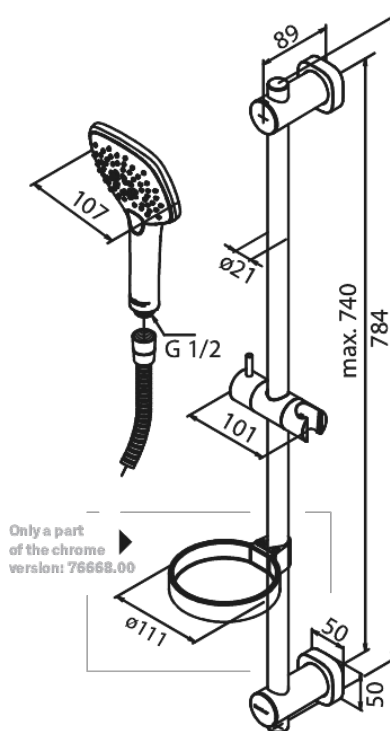

Pine

Flex Brusesæt

Artikel nr.: 766680000
Overflade: Krom
Serie: Pine

VVS Nr.: 737634304
EAN Nr.: 5708516821458

Standard egenskaber:

Vandforbrug max.6 l/m (v/ 300kpa)
3 bruseindstillinger
2 fleksible monteringspunkter
1500 mm bruseslange