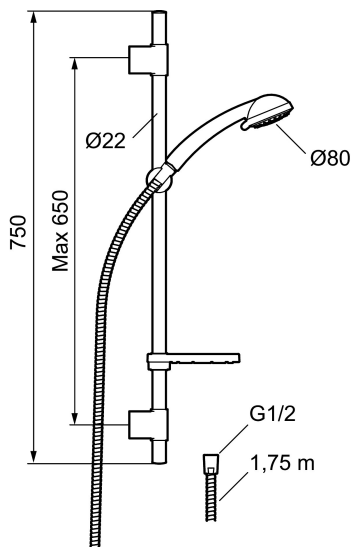

Unikke egenskaber

Brusesæt 9000E

9000E serien raffineres og suppleres løbende. Ergonomi og miljøhensyn går hånd i hånd med kvalitet og godt design. Serien har udmærket sig på flere områder og ikke mindst seriens miljø- og sikkerhedsmæssige egenskaber har konstant været i bevidstheden ved udviklingen af de nye brusersæt. Ingen detalje er overladt til tilfældighederne. Bruseren består af en håndbruser og bruserstang og har en række smarte løsninger. Ligesom andre produkter i 9000E serien er dette er en del af ECO-SAFE koncept.

Artikel-nummer: 94703000 VVS: 737579334

Beskrivelse: Krom

- EcoSafe®
- Bruserstang med håndbruser Ø80 mm, 3 stråleindstillinger, 1750 mm bruseslange og transparent sæbeskål.
- Eco Flow 7,5 l/min.
- Flexibelt vægbeslag med membran.
- Rub clean.
- Slangen opfylder EN 1113.