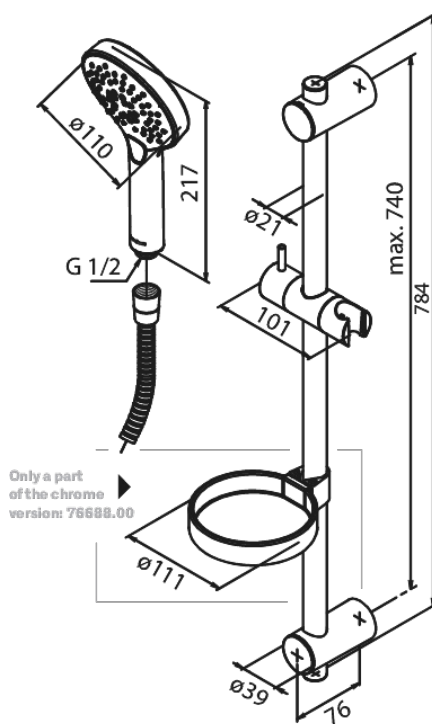

Unikke egenskaber

FM Mattsson Denmark ApS
Hvidkærvej 48, 5250 Odense SV, CVR 56416218

Tlf.: 88 33 00 34 danmark@fmmattssongroup.com

Mere information på damixa.dk

damixa