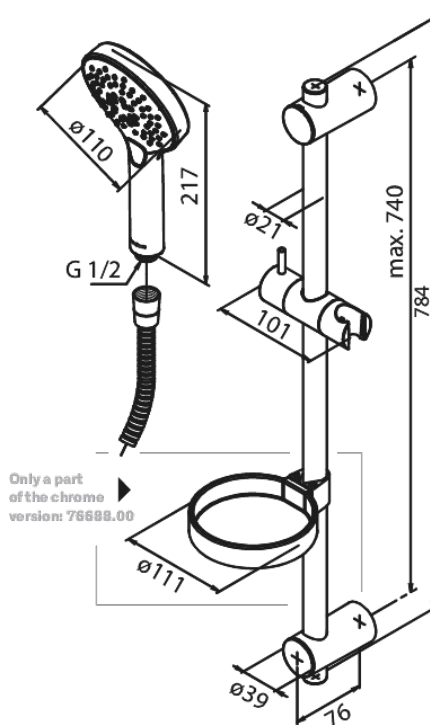

Unikke egenskaber

FM Mattsson Denmark ApS
Hvidkærvej 48, 5250 Odense SV, CVR 56416218

Tlf.: 88 33 00 34 danmark@fmmattssongroup.com

Mere information på damixa.dk

damixa