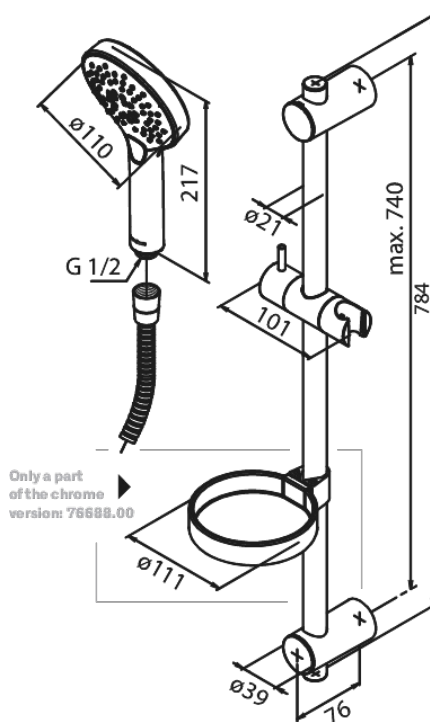

Unikke egenskaber

FM Mattsson Denmark ApS
Hvidkærvej 48, 5250 Odense SV, CVR 56416218

Tlf.: 88 33 00 34 danmark@fmmattssongroup.com

Mere information på damixa.dk

damixa