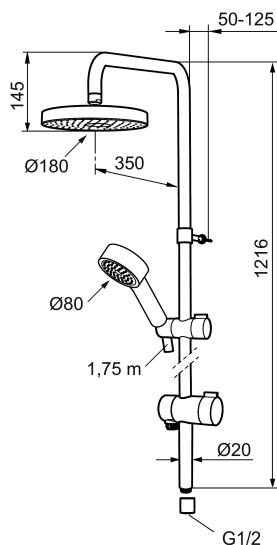

Unikke egenskaber

Mora MMIX S5 Shower System

Mora MMIX kombinerer flotte former og ergonomisk design med en energieffektiv inderside. Designet er præget af en kærligt bølgende geometri og formidler en tidløs og sammenhængende stil over hele serien. Vores enestående miljøkoncept EcoSafe™ danner grundlag for udviklingsarbejdet og bidrager til et lavt energiforbrug og langsigtede miljøsyn.

Artikel-nummer: 130313

VVS: 737796204

Beskrivelse: Krom

- Bruserhoved Ø180 mm med antikalsystem "Easy Clean".
- 1750 mm slange i metal med PVC og BPA fri slange indvendig.
- Slangen opfylder EN 1113.
- Omskiftere med keramisk kartusche, kan monteres med grebet i valgfri retning.
- Eco (Energi- og vandbesparende, håndbruser 9 l/min. tagbruser 12 l/min.)
- 350 mm fremspring.
- Bruserøret kan afkortes efter behov.

Artikel-nummer: 130313

VVS: 737796204

Reservedelsliste

NR.	ART.NO	VVS	BESKRIVELSE
	139912.AE	745137173	Distancering Ø20 mm, til sæbeskål 409416
1	209544	736247124	Bruserhoved S5 180 mm, krom/sort
1	209545	736247104	Bruserhoved S6 180 mm, krom
2	130374		håndbruser til S6
3	409418.AE	737551804	Glider
4	130363.AE	737551834	Glider
5	130361	738648104	Håndbruser til S5
6	139835.AE	745149104	Bruseslange 1750 mm, krom
7	130365.AE		Bruseslange 1750 mm
8	409416	745137172	Sæbeskål til Ø18, 20 og 22 mm.
9	409422	745136764	Omskifter komplet
10	409430.AE		Omskifter uden greb
11	409417.AA		Indsats Mora Shower System, butikspakket
12	639173.AE		O-ring, (2 st)

NR.	ART.NO	VVS	BESKRIVELSE
13	139906.AE	745153104	Rørbærer 20 mm.
14	209549.AE		Tilslutningsrør
15	209548.AE		Nedre loftbruserrør
16	209550.AE		Øvre loftbruserrør
17	409425.AE		Reservedelspose til Mora Shower System
18	409443.AE		Greb til omskifter
19	209291.AE		Overgangsnippel G1/2 - M18x1
20	139812.AE		Stopskrue M5x20
21	309246.AE		O-ring (13,1 x 1,6)
22	609029.AE		O-ring (16,1 x 1,6)