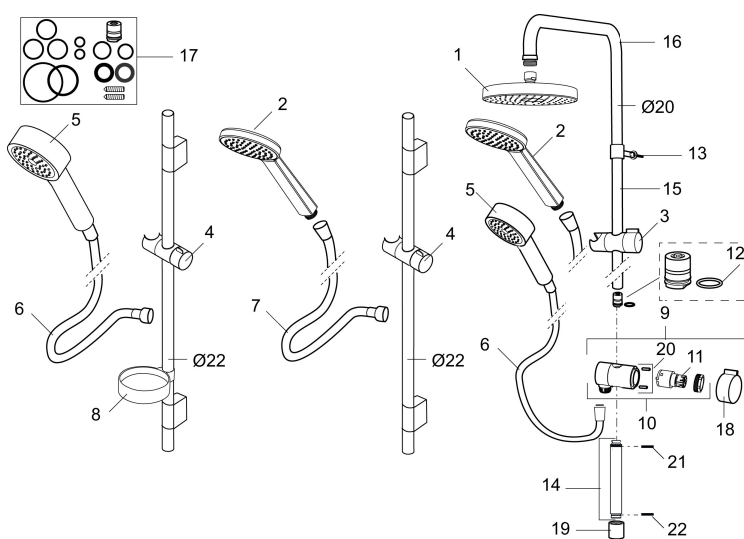

Artikel-nummer: 130313

VVS: 737796204

Beskrivelse: Krom

- Bruserhoved Ø180 mm med antikalsystem "Easy Clean".
- 1750 mm slange i metal med PVC og BPA fri slange indvendig.
- Slangen opfylder EN 1113.
- Omskiftere med keramisk kartusche, kan monteres med grebet i valgfri retning.
- Eco (Energi- og vandbesparende, håndbruser 9 l/min. tagbruser 12 l/min.)
- 350 mm fremspring.
- Bruserøret kan afkortes efter behov.

PRODUKTBESKRIVELSE

Mora MMIX S5 Shower System

Mora MMIX kombinerer flotte former og ergonomisk design med en energieffektiv inderside. Designet er præget af en kærligt bølgende geometri og formidler en tidløs og sammenhængende stil over hele serien. Vores enestående miljøkoncept EcoSafe™ danner grundlag for udviklingsarbejdet og bidrager til et lavt energiforbrug og langsigtede miljøsyn.

Artikel-nummer: 130313

VVS: 737796204

Reservedelsliste

NR.	ART.NO	VVS	BESKRIVELSE
	139912.AE	745137173	Distancering Ø20 mm, til sæbeskål 409416
1	209544	736247124	Bruserhoved S5 180 mm, krom/sort
1	209545	736247104	Bruserhoved S6 180 mm, krom
2	130374		håndbruser til S6
3	409418.AE	737551804	Glider
4	130363.AE	737551834	Glider
5	130361	738648104	Håndbruser til S5
6	139835.AE	745149104	Bruseslange 1750 mm, krom
7	130365.AE		Bruseslange 1750 mm
8	409416	745137172	Sæbeskål til Ø18, 20 og 22 mm.
9	409422	745136764	Omskifter komplet
10	409430.AE		Omskifter uden greb
11	409417.AA		Indsats Mora Shower System, butikspakket
12	639173.AE		O-ring, (2 st)

NR.	ART.NO	VVS	BESKRIVELSE
13	139906.AE	745153104	Rørbærer 20 mm.
14	209549.AE		Tilslutningsrør
15	209548.AE		Nedre loftbruserrør
16	209550.AE		Øvre loftbruserrør
17	409425.AE		Reservedelspose til Mora Shower System
18	409443.AE		Greb til omskifter
19	209291.AE		Overgangsnippel G1/2 - M18x1
20	139812.AE		Stopskrue M5x20
21	309246.AE		O-ring (13,1 x 1,6)
22	609029.AE		O-ring (16,1 x 1,6)