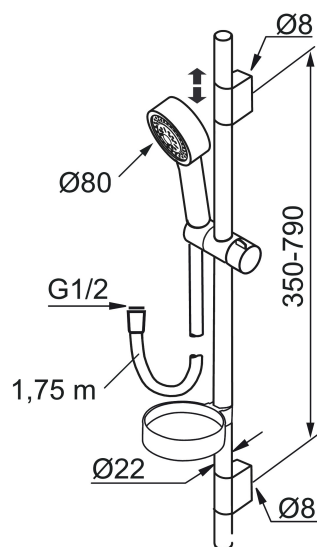

## Komplet brusersæt, Mora MMIX S5

Mora MMIX kombinerer et formsmukt og ergonomisk design med et energieffektivt indre. Designet er præget af en kærtegnende bølgende geometri og formidler en tidløs og sammenhængende stil gennem hele serien. Vores unikke miljøkoncept EcoSafe™ ligger til grund for udviklingsarbejdet og bidrager til et lavt energiforbrug og langsigtede miljøsyn.

Artikel-nummer: 130310

VVS: 737799304

Beskrivelse: Krom

- Easy Clean.
- Med sæbeskål.
- Flexible rørholdere med skjulte skruehuller, der kan genbruge eksisterende huller i væggen.
- 1750 mm slange i metal med PVC og BPA fri slange indvendig.
- Slangen opfylder EN 1113
- Eco (Energi og vandbesparende håndbruser 9 l/min.)