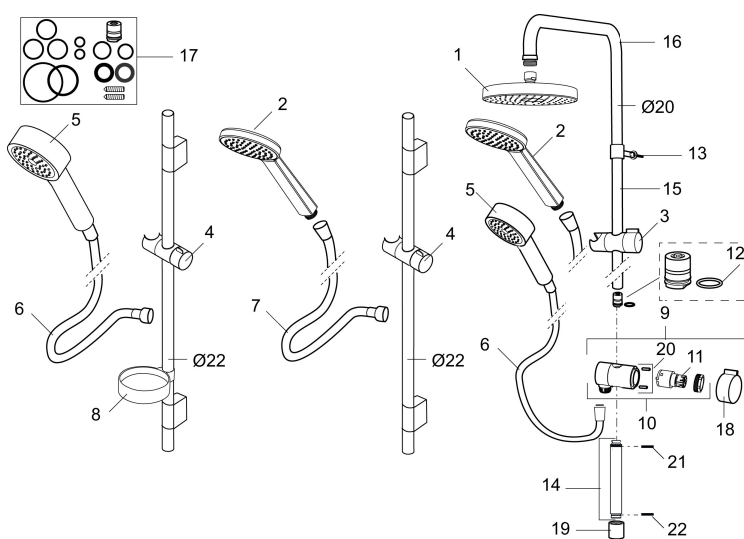

Artikel-nummer: 130315

VVS: 737796304

Beskrivelse: Krom

- Bruserhoved Ø180 mm med antikalsystem "Easy Clean".
- 1750 mm slange i metal med PVC og BPA fri slange indvendig.
- Slangen opfylder EN 1113.
- Omskiftere med keramisk kartusche, kan monteres med grebet i valgfri retning.
- Eco (Energi- og vandbesparende, håndbruser 9 l/min. tagbruser 12 l/min.)
- 350 mm fremspring.
- Bruserøret kan afkortes efter behov.

## Reservedelsliste

NR.	ART.NO	VVS	BESKRIVELSE
	139912.AE	745137173	Distancering Ø20 mm, til sæbeskål 409416
1	209544	736247124	Bruserhoved S5 180 mm, krom/sort
1	209545	736247104	Bruserhoved S6 180 mm, krom
2	130374		håndbruser til S6
3	409418.AE	737551804	Glider
4	130363.AE	737551834	Glider
5	130361	738648104	Håndbruser til S5
6	139835.AE	745149104	Bruseslange 1750 mm, krom
7	130365.AE		Bruseslange 1750 mm
8	409416	745137172	Sæbeskål til Ø18, 20 og 22 mm.
9	409422	745136764	Omskifter komplet
10	409430.AE		Omskifter uden greb
11	409417.AA		Indsats Mora Shower System, butikspakket
12	639173.AE		O-ring, (2 st)

NR.	ART.NO	VVS	BESKRIVELSE
13	139906.AE	745153104	Rørbærer 20 mm.
14	209549.AE		Tilslutningsrør
15	209548.AE		Nedre loftbruserrør
16	209550.AE		Øvre loftbruserrør
17	409425.AE		Reservedelspose til Mora Shower System
18	409443.AE		Greb til omskifter
19	209291.AE		Overgangsnippel G1/2 - M18x1
20	139812.AE		Stopskrue M5x20
21	309246.AE		O-ring (13,1 x 1,6)
22	609029.AE		O-ring (16,1 x 1,6)