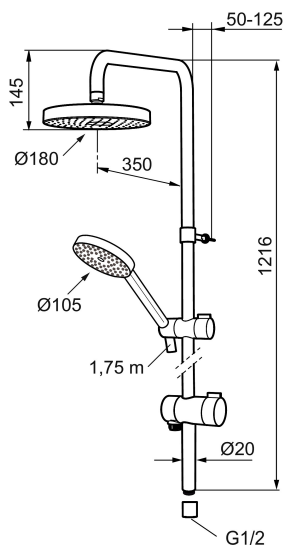

Mora MMIX S6 Shower System

Mora MMIX kombinerer flotte former og ergonomisk design med en energieffektiv inderside. Designet er præget af en kærligt bølgende geometri og formidler en tidløs og sammenhængende stil over hele serien. Vores enestående miljøkoncept EcoSafe™ danner grundlag for udviklingsarbejdet og bidrager til et lavt energiforbrug og langsigtede miljøhensyn.

Artikel-nummer: 130315

VVS: 737796304

Beskrivelse: Krom

- Bruserhoved Ø180 mm med antikalsystem "Easy Clean".
- 1750 mm slange i metal med PVC og BPA fri slange indvendig.
- Slangen opfylder EN 1113.
- Omskiftere med keramisk kartusche, kan monteres med grebet i valgfri retning.
- Eco (Energi- og vandbesparende, håndbruser 9 l/min. tagbruser 12 l/min.)
- 350 mm fremspring.
- Bruserøret kan afkortes efter behov.