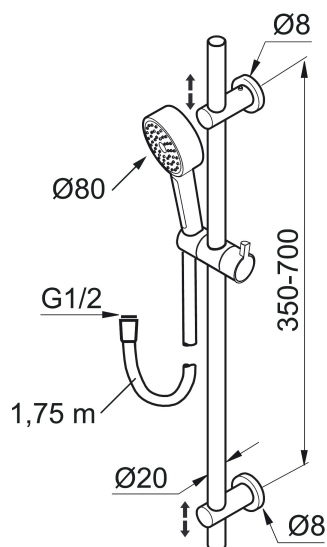

Unikke egenskaber

Komplet brusersæt, Mora Rexx S5

Mora Rexx er essensen af skandinavisk design og funktionalitet. Serien er minimalistisk og med fokus på enkelhed. Præcisionen er dens innovation. Når tradition og håndværk mødes med moderne produktionsmetoder og inspirerende formgivning, bliver resultatet Mora Rexx. Her i form af et smukt brusersæt med indbygget smart funktionalitet.

Artikel-nummer: 130190

VVS: 737803504

Beskrivelse: Krom

- Easy Clean.
- Flexible rørholdere med skjulte skruehuller, der kan genbruge eksisterende huller i væggen.
- 1750 mm slange i metal med PVC og BPA fri slange indvendig.
- Slangen opfylder EN 1113.
- Eco (Energi og vandbesparende håndbruser 9 l/min.)