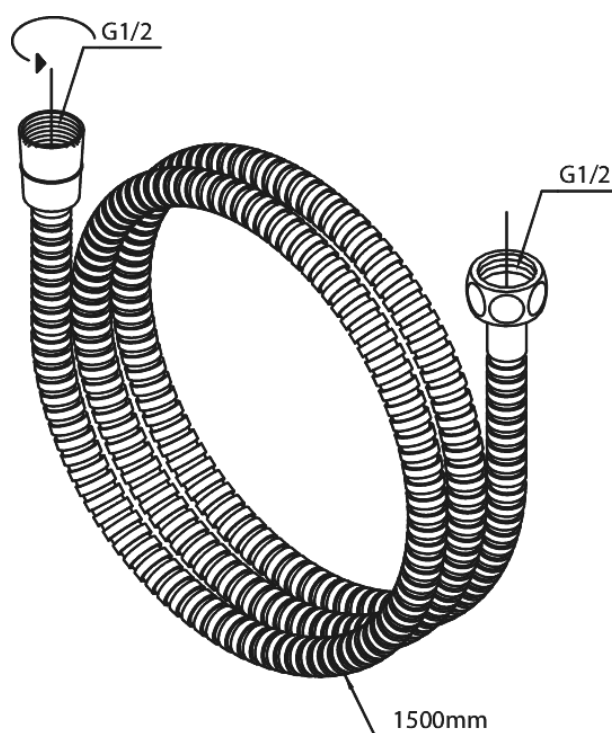

Tilbehør Brus

Metal bruseslange 1500 mm

Artikel nr.: 766522100
Overflade: Mathvid
Serie: Tilbehør Brus

VVS Nr.: 738162210
EAN Nr.: 5708516830412

FM Mattsson Denmark ApS
Hvidkærvej 48, 5250 Odense SV, CVR 56416218