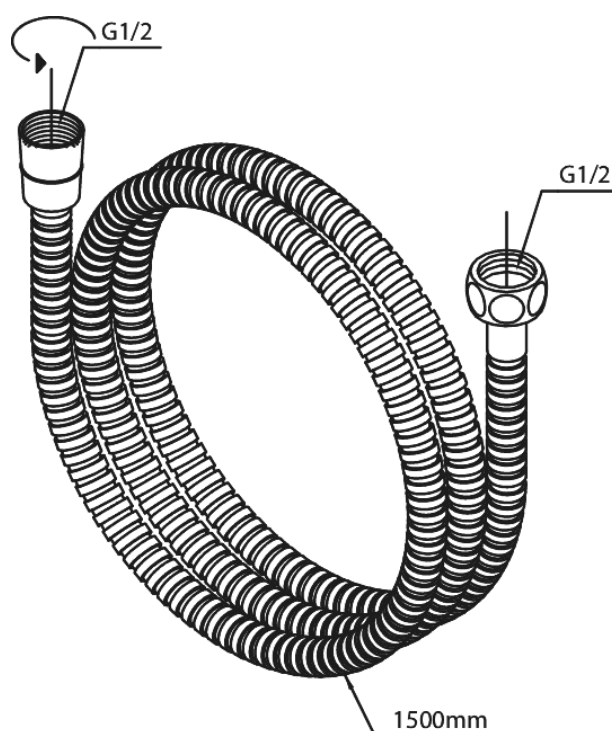

Tilbehør Brus

Metal bruseslange 1500 mm

Artikel nr.: 766524600
Overflade: Steel PVD
Serie: Tilbehør Brus

VVS Nr.: 738162216
EAN Nr.: 5708516825739

FM Mattsson Denmark ApS
Hvidkærvej 48, 5250 Odense SV, CVR 56416218