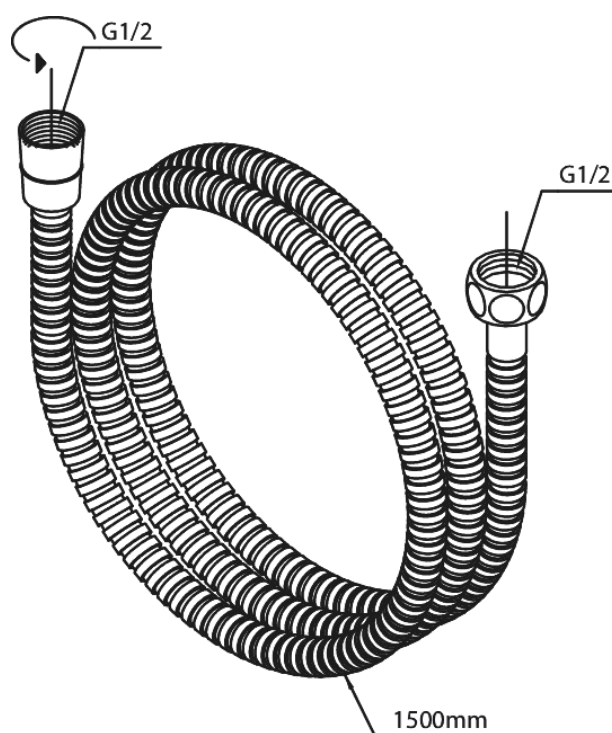

Tilbehør Brus

Metal bruseslange 1500 mm

Artikel nr.: 766526100
Overflade: Matsort
Serie: Tilbehør Brus

VVS Nr.: 738162211
EAN Nr.: 5708516825722

FM Mattsson Denmark ApS
Hvidkærvej 48, 5250 Odense SV, CVR 56416218