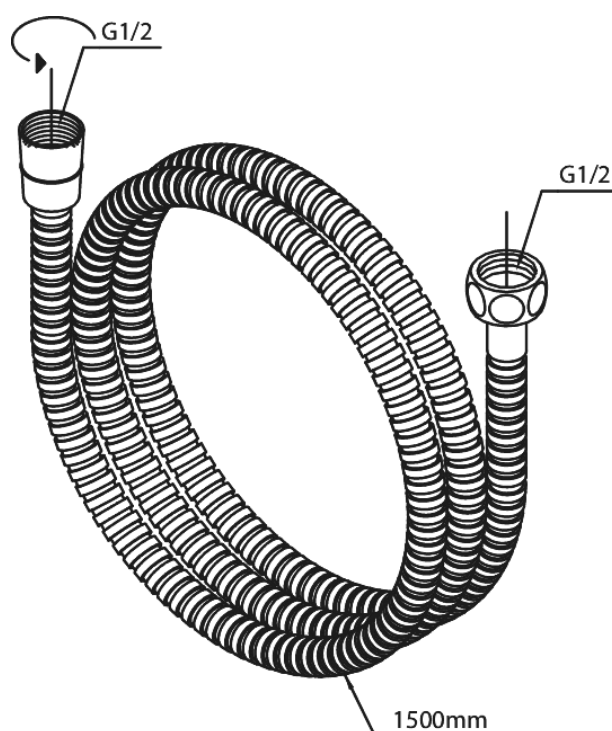

Tilbehør Brus

# Metal bruseslange 1500 mm

**Artikel nr.:** 766520000  
**Overflade:** Krom  
**Serie:** Tilbehør Brus

**VVS Nr.:** 738162204  
**EAN Nr.:** 5708516710790

FM Mattsson Denmark ApS  
Hvidkærvej 48, 5250 Odense SV, CVR 56416218