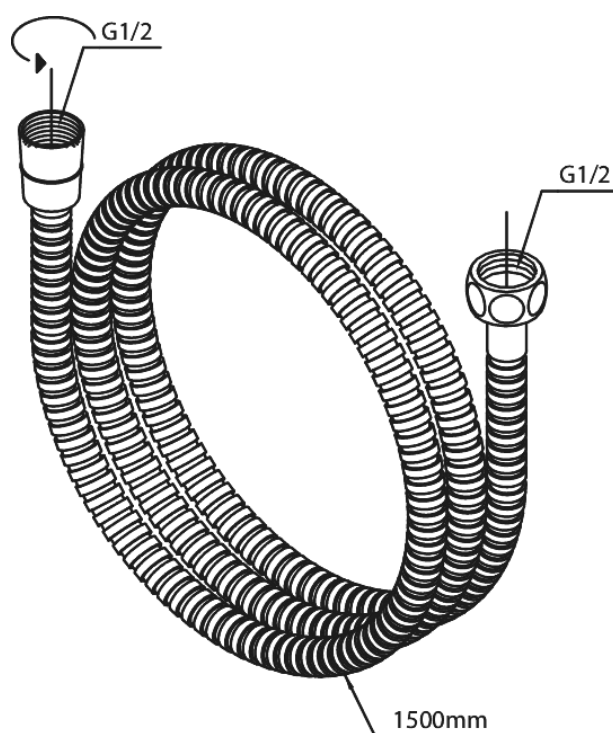

Tilbehør Brus

# Metal bruseslange 1500 mm

**Artikel nr.:** 766527900  
**Overflade:** Børstet Messing PVD  
**Serie:** Tilbehør Brus

**VVS Nr.:** 738162287  
**EAN Nr.:** 5708516827986

FM Mattsson Denmark ApS  
Hvidkærvej 48, 5250 Odense SV, CVR 56416218