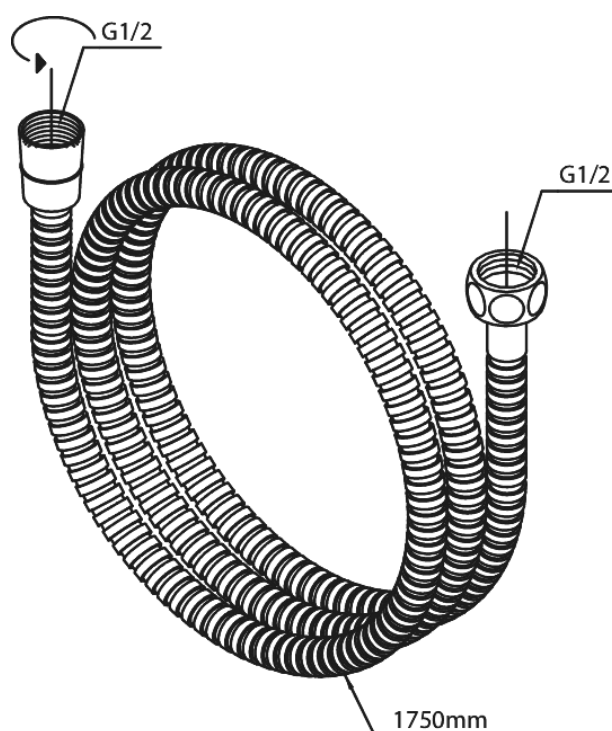

Tilbehør Brus

Metal bruseslange 1750 mm

Artikel nr.: 766537700
Overflade: Poleret messing PVD
Serie: Tilbehør Brus

VVS Nr.: 738163285
EAN Nr.: 5708516824039

FM Mattsson Denmark ApS
Hvidkærvej 48, 5250 Odense SV, CVR 56416218