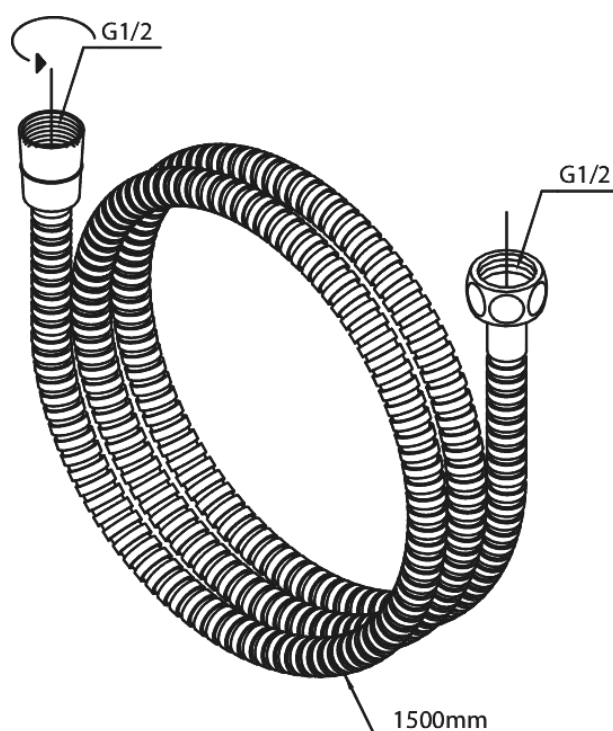

Tilbehør Brus

# Metal bruseslange 1500 mm

**Artikel nr.:** 766528700  
**Overflade:** Børstet Kobber PVD  
**Serie:** Tilbehør Brus

**VVS Nr.:** 738162297  
**EAN Nr.:** 5708516827993

FM Mattsson Denmark ApS  
Hvidkærvej 48, 5250 Odense SV, CVR 56416218