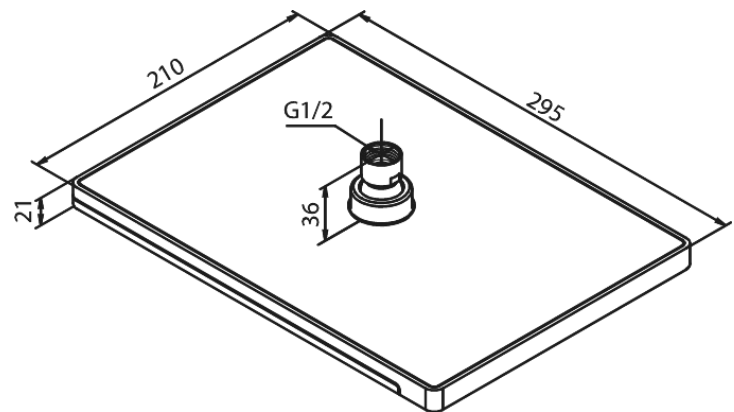

Unikke egenskaber

FM Mattsson Denmark ApS
Hvidkærvej 48, 5250 Odense SV, CVR 56416218

Tlf.: 88 33 00 34 danmark@fmmattsongroup.com

Mere information på damixa.dk

damixa