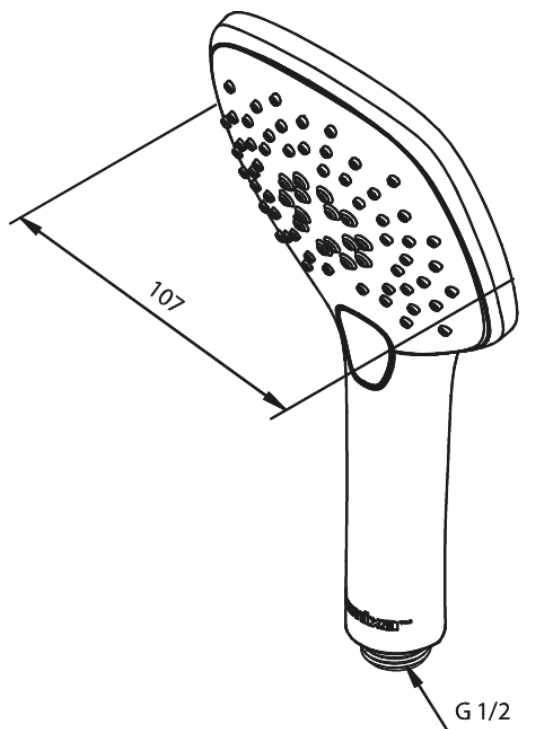

Unikke egenskaber

FM Mattsson Denmark ApS
Hvidkærvej 48, 5250 Odense SV, CVR 56416218

Tlf.: 88 33 00 34 danmark@fmmattsongroup.com

Mere information på damixa.dk

damixa