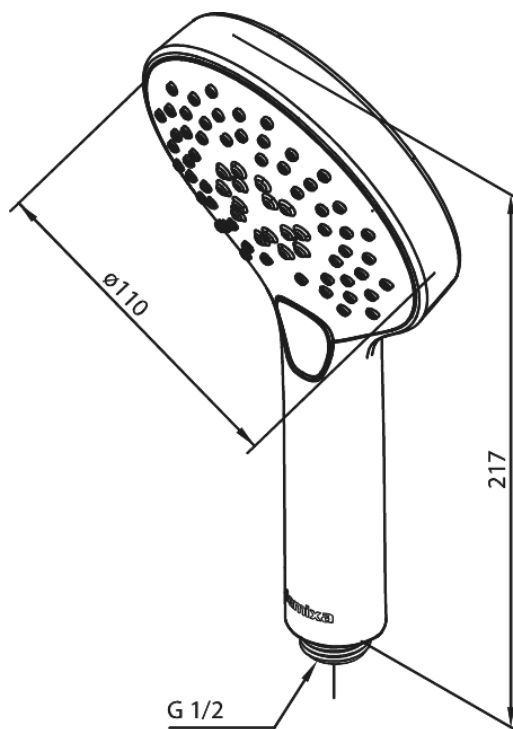

Silhouet

Håndbruser

Artikel nr.: 766860000
Overflade: Krom
Serie: Silhouet

VVS Nr.: 738432304
EAN Nr.:

Standard egenskaber:

Vandforbrug max.9 l/m (v/ 300kpa)
3 bruseindstillinger

Unikke egenskaber

FM Mattsson Denmark ApS
Hvidkærvej 48, 5250 Odense SV, CVR 56416218