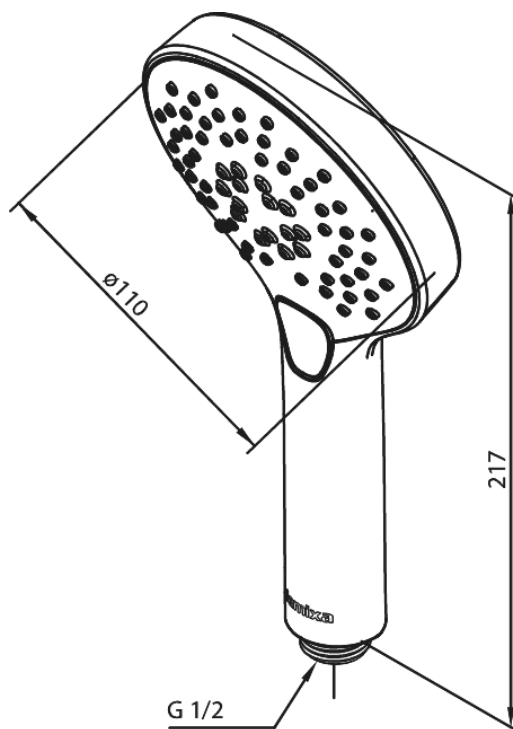

Silhouet

Håndbruser

Artikel nr.: 766866100
Overflade: Matsort
Serie: Silhouet

VVS Nr.: 738432311
EAN Nr.: 5708516825012

Standard egenskaber:

Vandforbrug max.9 l/m (v/ 300kpa)
3 bruseindstillinger

Unikke egenskaber