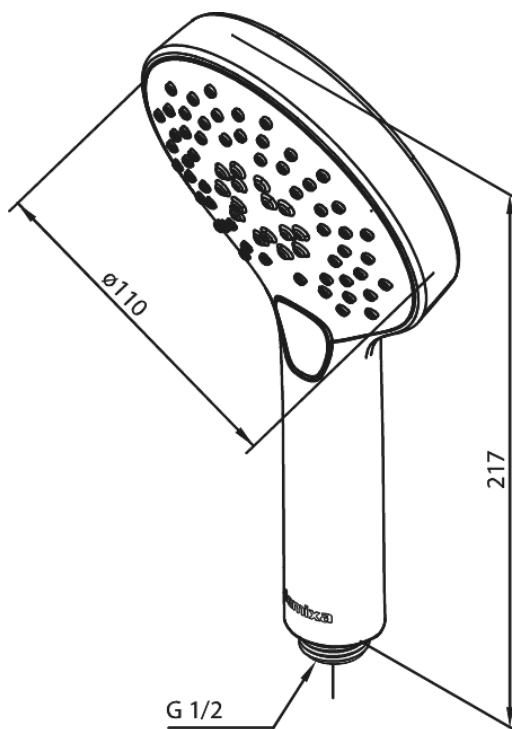

Silhouet

Håndbruser

Artikel nr.: 766862100
Overflade: Mathvid
Serie: Silhouet

VVS Nr.: 738432310
EAN Nr.: 5708516830436

Standard egenskaber:

Vandforbrug max.9 l/m (v/ 300kpa)
3 bruseindstillinger

Unikke egenskaber