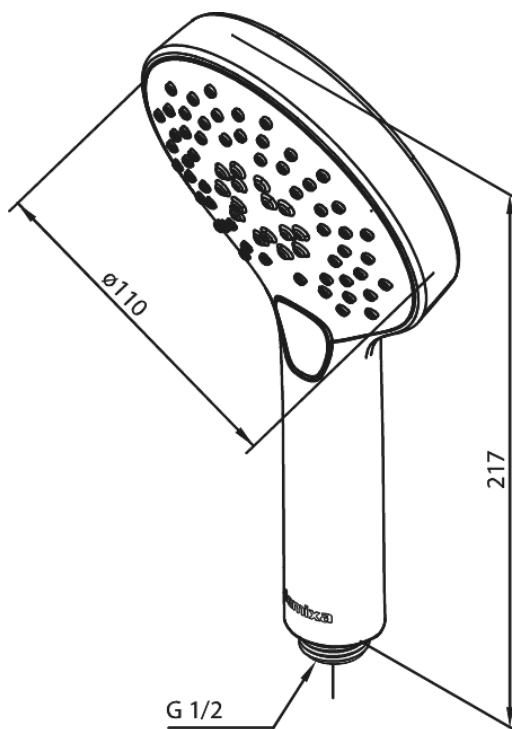

Unikke egenskaber

FM Mattsson Denmark ApS
Hvidkærvej 48, 5250 Odense SV, CVR 56416218

Tlf.: 88 33 00 34 danmark@fmmattssongroup.com

Mere information på damixa.dk

damixa