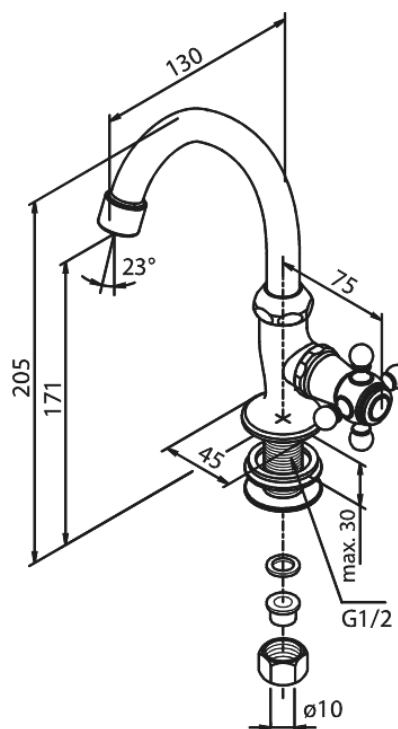

Tradition

Servantehane kold/varm

Artikel nr.: 370160000
Overflade: Krom
Serie: Tradition

VVS Nr.: 740516604
EAN Nr.: 5708516136125

Standard egenskaber:

1-grebs armatur
Vandforbrug max. 12 l/m (v/ 300kpa)
Støjgruppe 1
Trykgruppe 150 kPa
Keramisk regulering