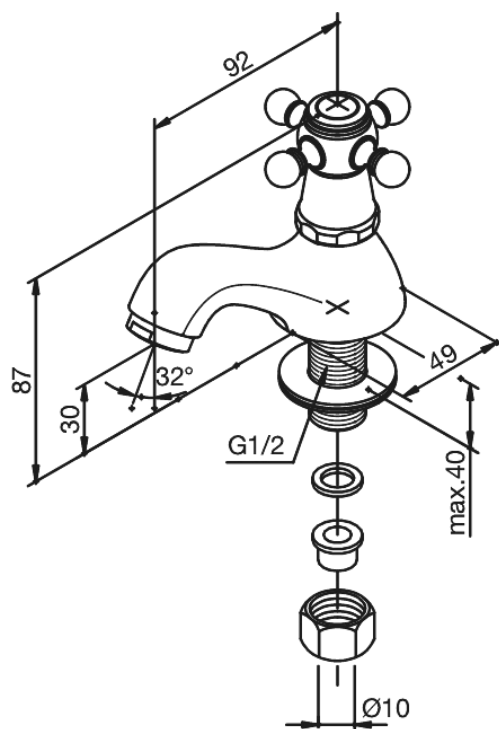

Standard egenskaber:

1-grebs armatur
Vandforbrug max 13 l/m (v/ 300kpa)
Støjgruppe 1
Trykgruppe 150 kPa
Keramisk regulering