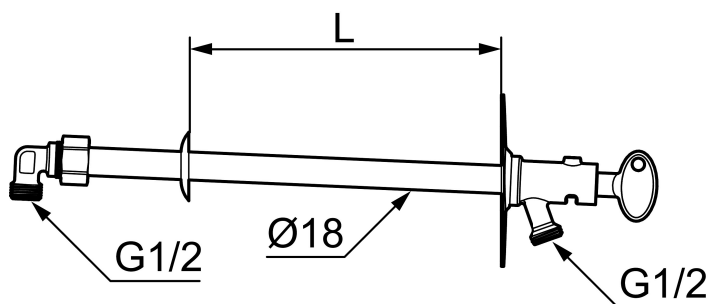

Udendørshane, selvdrænende med nøgle

Vand behøves ikke kun indendørs, men også eksempelvis i haver og efter som det ikke altid er skønne maj i vores land, skal vores gårdpostehaner kunne klare til skrapere krav. Vores gårdpostehaner er frostsikre, selv med påmonteret haveslange. Derfor kan du føle dig sikker på, at det kan håndtere alle årstider. Vi anbefaler dog, at du altid fjerner slange og kobling, når der er risiko for frost.

Artikel-nummer: 42931000 **WS:** 743446564

Beskrivelse: Til vægtykkelse max 100.

Unikke egenskaber

Tilbageløbssikring

- Selvdrænende og derfor frostsikre.
- Med nøgle.
- Med typegodkendt kontraventil.
- Kan afkortes for tilpasning af vægtykkelse.
- Vægplade: højde 106 mm, bredde 66 mm, diagonale skruehuller.