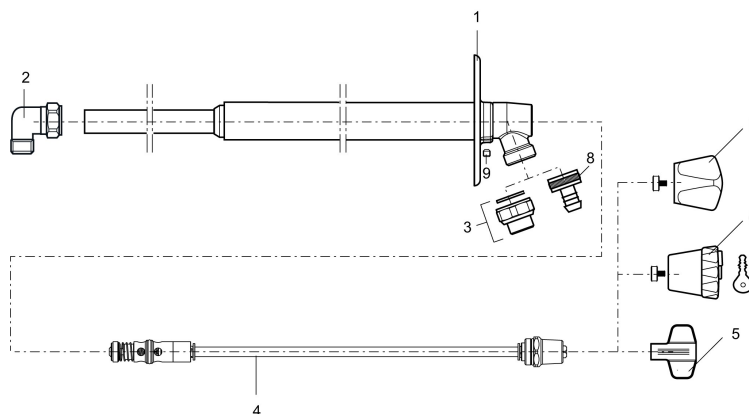

Artikel-nummer: 700981

VVS: 743453514

Beskrivelse: Krom, L = 150 mm

- Udendørsventil.
- Med både kronegreb og nøgle.
- Afkortelig.
- G 1/2" studs.
- Tilbagestrømssikring i henhold til EU-standard SS-EN1717

Unikke egenskaber

Tilbageløbssikring

PRODUKTBESKRIVELSE

Udendørshane Mora Garden II

Med Mora Garden II har du altid adgang til vand for eksempel i haven. Det leveres med justerbar vægplade til vægtykkelser på op til 500 mm og har en frostfrit placeret tilbagesugningssikring.

Artikel-nummer: 700981

VVS: 743453514

Reservedelsliste

NR.	ART.NO	VVS	BESKRIVELSE
1	409292.AE		Vægplade - oval
2	708616.AE		Ventilhus
3	640000.AE	737881514	Overgang G1/2 udv. - G3/4 indv.
4	409267.AE	743449551	Komplet inderspindel, totallængde 230 mm. (til vægtykkelse 150-300 mm.)
4	409268.AE	743449553	Komplet inderspindel, totallængde 380 mm. (til vægtykkelse 300-450 mm.)
4	409269.AE	743449554	Komplet inderspindel, totallængde 480 mm. (til vægtykkelse 400-550 mm.)
4	409270.AE	743449556	Komplet inderspindel, totallængde 580 mm. (til vægtykkelse 500-650 mm.)
5	630520.AE	743441504	Løs nøgle
6	409213.AE		Låsbart greb
7	409210.AE	743449544	Metalgreb - forkromet
8	709563.AE		Slangekobling G3/4
9	409176.AE		Skrue M6x6