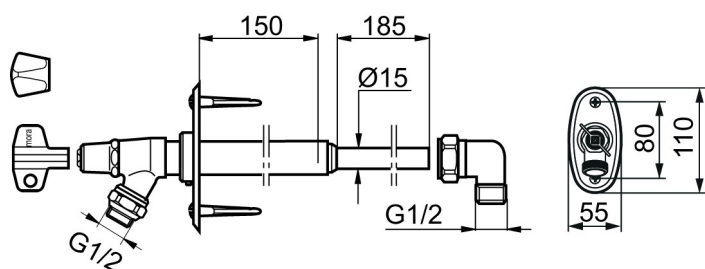

Udendørshane Mora Garden II

Med Mora Garden II har du altid adgang til vand for eksempel i haven. Det leveres med justerbar vægplade til vægtykkelser på op til 500 mm og har en frostfrit placeret tilbagesugningssikring.

Artikel-nummer: 700981

VVS: 743453514

Beskrivelse: Krom, L = 150 mm

- Udendørsventil.
- Med både kronegreb og nøgle.
- Afkortelig.
- G 1/2" studs.
- Tilbagestrømssikring i henhold til EU-standard SS-EN1717

Unikke egenskaber

Tilbageløbssikring

PRODUKTBESKRIVELSE

Udendørshane Mora Garden II

Med Mora Garden II har du altid adgang til vand for eksempel i haven. Det leveres med justerbar vægplade til vægtykkelser på op til 500 mm og har en frostfrit placeret tilbagesugningssikring.

Artikel-nummer: 700981

VVS: 743453514

Reservedelsliste

NR.	ART.NO	VVS	BESKRIVELSE
1	409292.AE		Vægplade - oval
2	708616.AE		Ventilhus
3	640000.AE	737881514	Overgang G1/2 udv. - G3/4 indv.
4	409267.AE	743449551	Komplet inderspindel, totallængde 230 mm. (til vægtykkelse 150-300 mm.)
4	409268.AE	743449553	Komplet inderspindel, totallængde 380 mm. (til vægtykkelse 300-450 mm.)
4	409269.AE	743449554	Komplet inderspindel, totallængde 480 mm. (til vægtykkelse 400-550 mm.)
4	409270.AE	743449556	Komplet inderspindel, totallængde 580 mm. (til vægtykkelse 500-650 mm.)
5	630520.AE	743441504	Løs nøgle
6	409213.AE		Låsbart greb
7	409210.AE	743449544	Metalgreb - forkromet
8	709563.AE		Slangekobling G3/4
9	409176.AE		Skrue M6x6