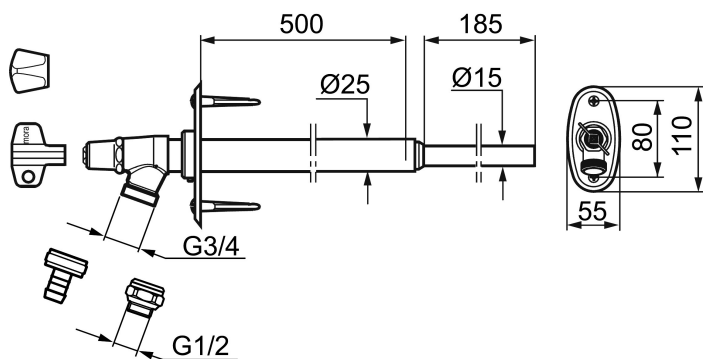

## Udendørshane Mora Garden II

Artikel-nummer: 700985

VVS: 743455555

Beskrivelse: Krom, L = 500 mm (uden ventilhus)

- Udendørsventil.
- Med både kronegreb og nøgle.
- Afkortelig.
- G 1/2" studs.
- Tilbagestrømssikring i henhold til EU-standard SS-EN1717

Unikke egenskaber

Tilbageløbssikring 

**Reservedelsliste**

NR.	ART.NO	WS	BESKRIVELSE
1	409292.AE		Vægplade - oval
2	640000.AE	737881514	Overgang G1/2 udv. - G3/4 indv.
3	409267.AE	743449551	Komplet inderspindel, totallængde 230 mm. (til vægtykkelse 150-300 mm.)
3	409318.AE		Indsats komplet 200 mm (totallængde 280 mm)
3	409268.AE	743449553	Komplet inderspindel, totallængde 380 mm. (til vægtykkelse 300-450 mm.)
3	409269.AE	743449554	Komplet inderspindel, totallængde 480 mm. (til vægtykkelse 400-550 mm.)
3	409270.AE	743449556	Komplet inderspindel, totallængde 580 mm. (til vægtykkelse 500-650 mm.)
4	630520.AE	743441504	Løs nøgle
4	630520.AC	743441510	
5	409213.AE		Låsbart greb
6	409210.AE	743449544	Metalgreb - forkromet
7	709563.AE		Slangekobling G3/4
8	409176.AE		Skrue M6x6