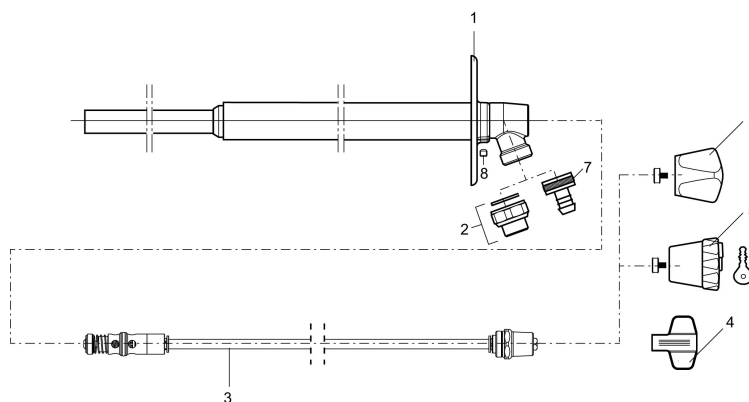

## Udendørshane Mora Garden II

Artikel-nummer: 700985

VVS: 743455555

Beskrivelse: Krom, L = 500 mm (uden ventilhus)

- Udendørsventil.
- Med både kronegreb og nøgle.
- Afkortelig.
- G 1/2" studs.
- Tilbagestrømssikring i henhold til EU-standard SS-EN1717

Unikke egenskaber

Tilbageløbssikring 

**Reservedelsliste**

NR.	ART.NO	WS	BESKRIVELSE
1	409292.AE		Vægplade - oval
2	640000.AE	737881514	Overgang G1/2 udv. - G3/4 indv.
3	409267.AE	743449551	Komplet inderspindel, totallængde 230 mm. (til vægtykkelse 150-300 mm.)
3	409318.AE		Indsats komplet 200 mm (totallængde 280 mm)
3	409268.AE	743449553	Komplet inderspindel, totallængde 380 mm. (til vægtykkelse 300-450 mm.)
3	409269.AE	743449554	Komplet inderspindel, totallængde 480 mm. (til vægtykkelse 400-550 mm.)
3	409270.AE	743449556	Komplet inderspindel, totallængde 580 mm. (til vægtykkelse 500-650 mm.)
4	630520.AE	743441504	Løs nøgle
4	630520.AC	743441510	
5	409213.AE		Låsbart greb
6	409210.AE	743449544	Metalgreb - forkromet
7	709563.AE		Slangekobling G3/4
8	409176.AE		Skrue M6x6